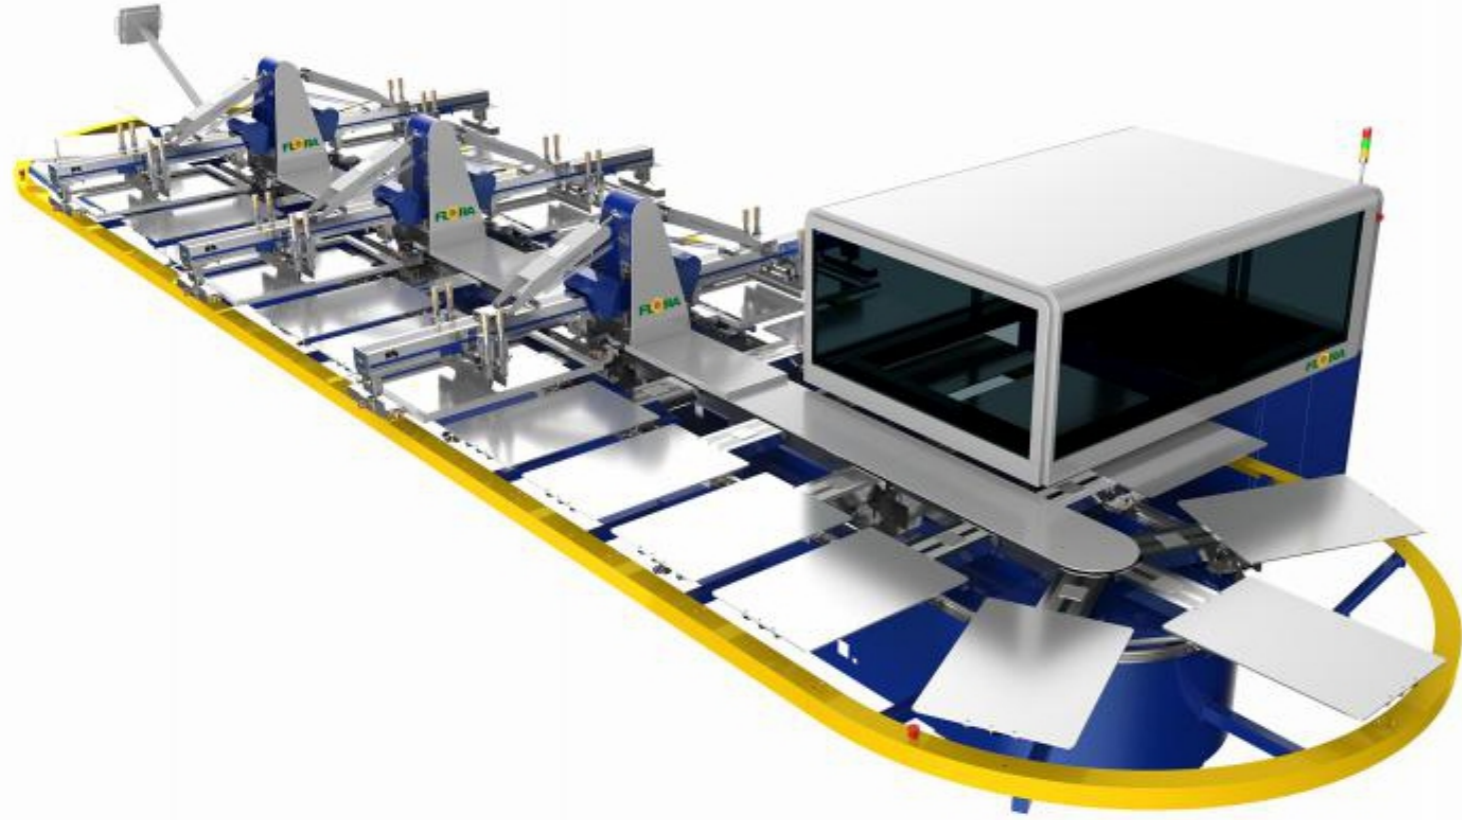

FLORA

T30

Tam Otomatik Dijital Yazıcı

T30

Teknik Özellikler

Model	T30									
Baskı Kafası	8-12 Richo G5 Printheads/ 8-10 Starfire 1024 Printheads									
Baskı Hızı	<table><tr><td>Normal Mod</td><td>Standart Mod</td><td>Kalite Modu</td></tr><tr><td>10 Printhead</td><td>10 Printhead</td><td>10 Printhead</td></tr><tr><td>450 adet / saat</td><td>400 adet / saat</td><td>350 adet / saat</td></tr></table>	Normal Mod	Standart Mod	Kalite Modu	10 Printhead	10 Printhead	10 Printhead	450 adet / saat	400 adet / saat	350 adet / saat
Normal Mod	Standart Mod	Kalite Modu								
10 Printhead	10 Printhead	10 Printhead								
450 adet / saat	400 adet / saat	350 adet / saat								
Baskı Geniřlięi	90cm x 110 cm									
Medya türü	Pamuk, polyester pamuk karışımı, likra, ipek, kot, yün, keten									
Makine Boyutu	2500 x 1500 x 1800 mm									
Makine Aęırlıęı	Net: 7000kg									
Sıcaklık	20-25 °C									
Nem	55 - 65 %, (Yoęunlaşma Yok)									
Güç Kaynaęı	Printer: AC 220V, 50/60Hz, 20A Dryer: AC 220V, 50/50Hz, 40A									
Hava Basıncı	0.6mpa									
Garanti	12 ay									